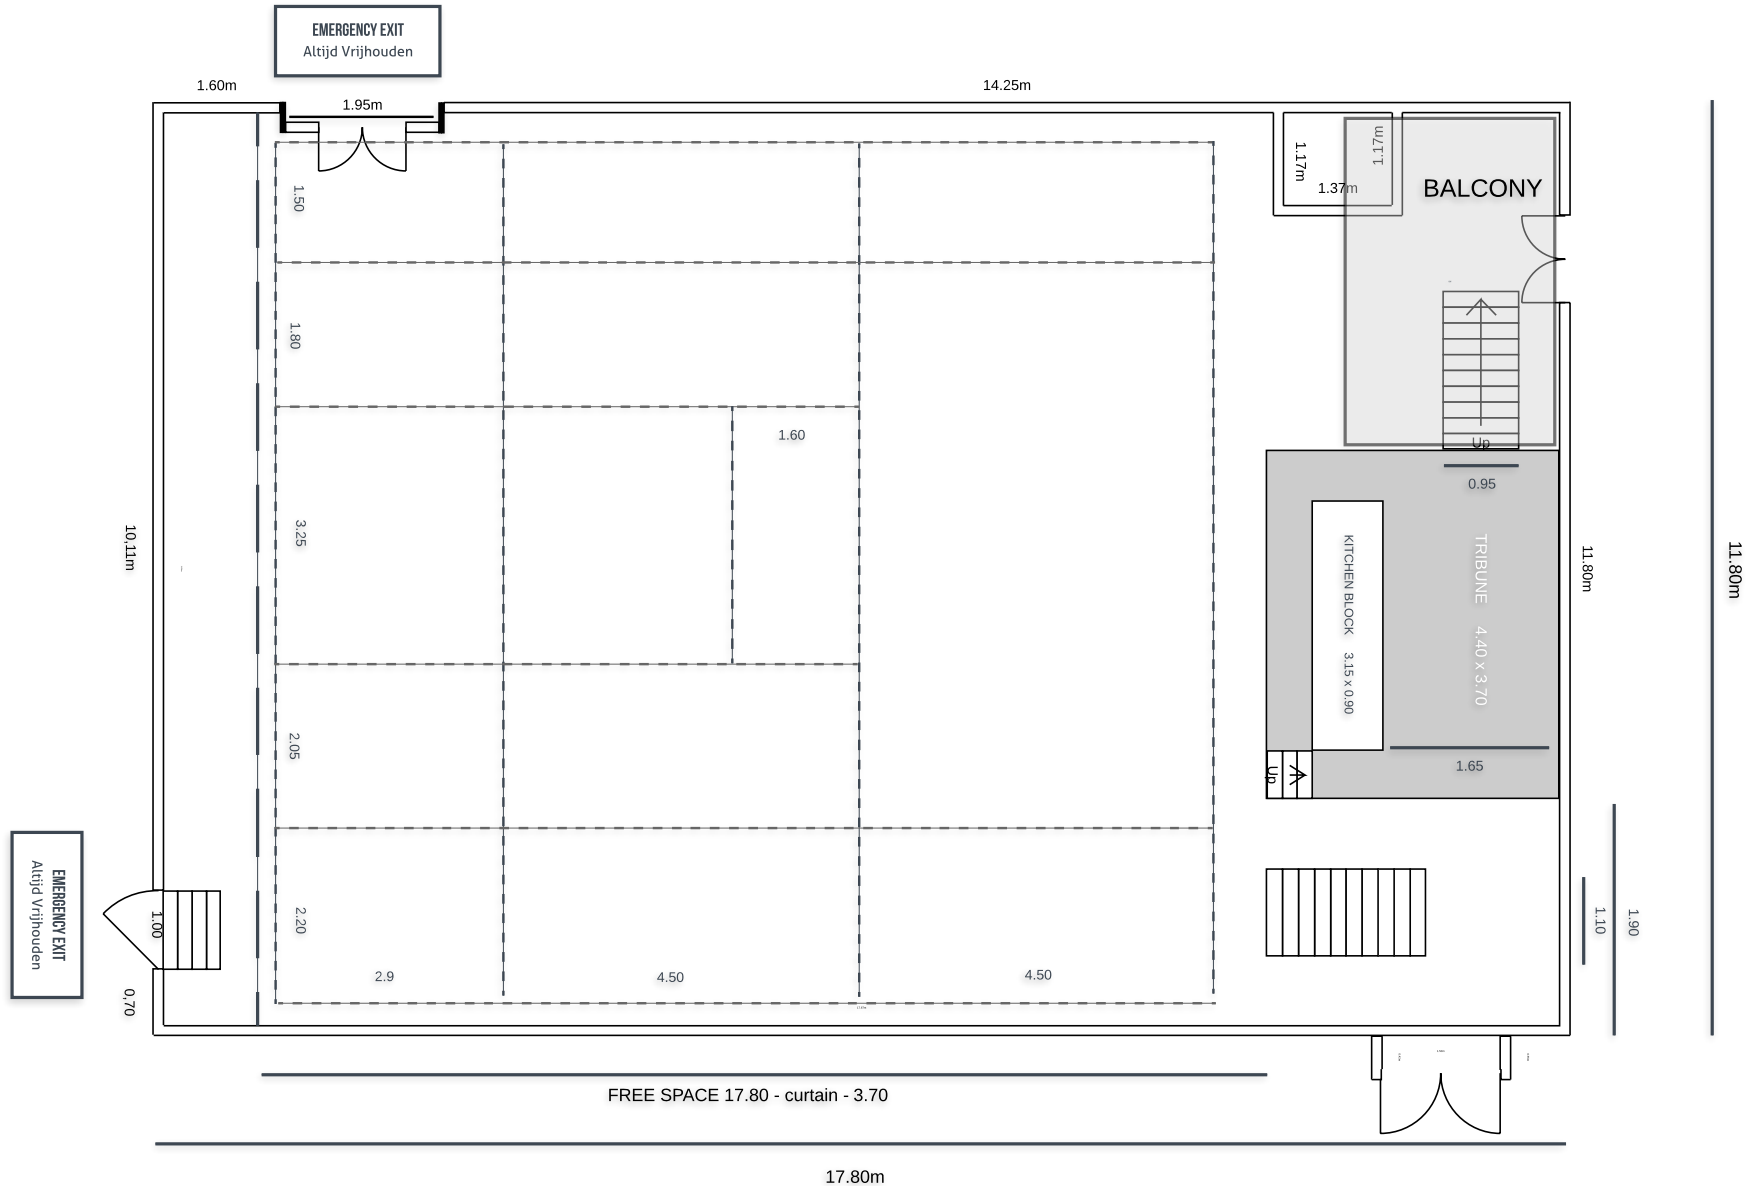

UBIK

Scale 1:100

1.00m 2.00m 3.00m 4.00m